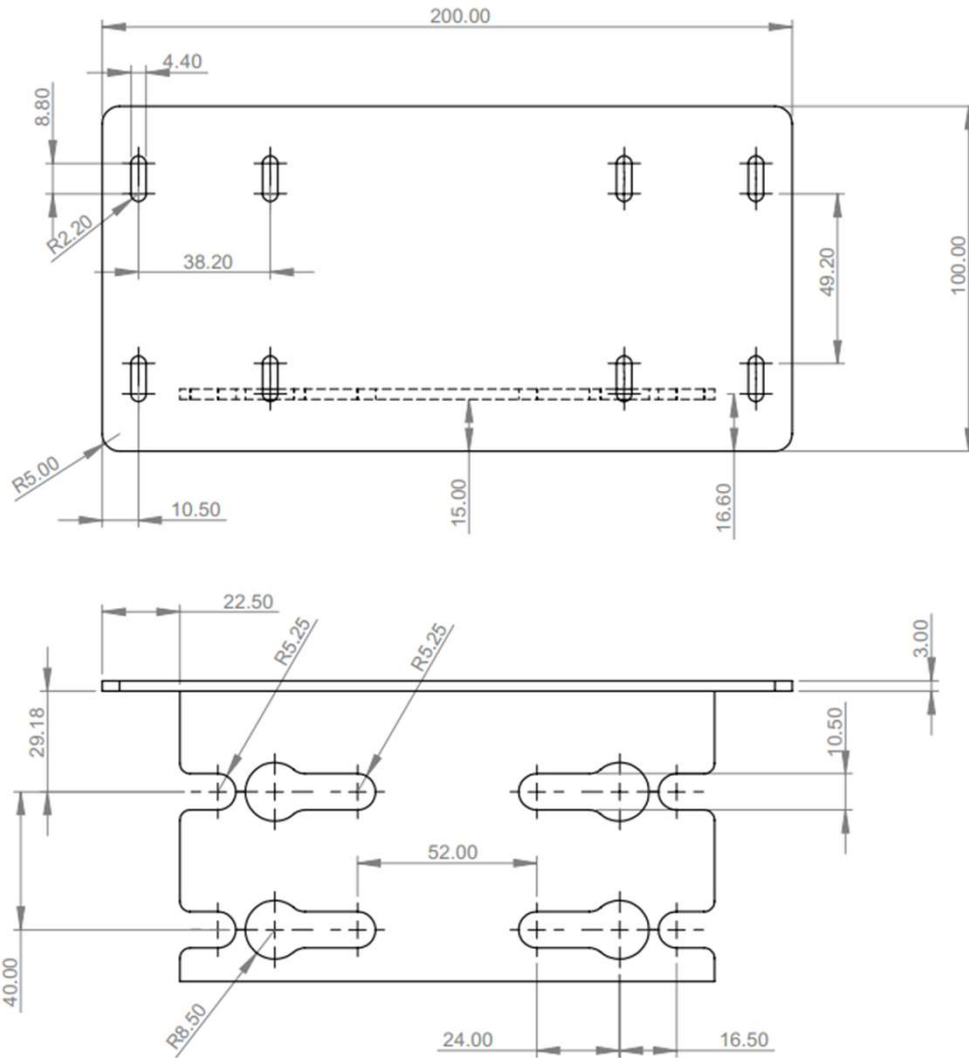

### 소개

운전중 설비에 부착되어 설비의 온도 정보를 수집하는 Mote의 고정을 목적으로하는 Kit

### 주요 특징

특징	<ul style="list-style-type: none"><li>• STS 316 재질</li><li>• 200(W) x 10(H) x 84(D)</li></ul>
----	---

**Dimension**

- 실제 공급시 현장환경에 따라 일부 형상 혹은 치수가 변경될 수 있습니다.